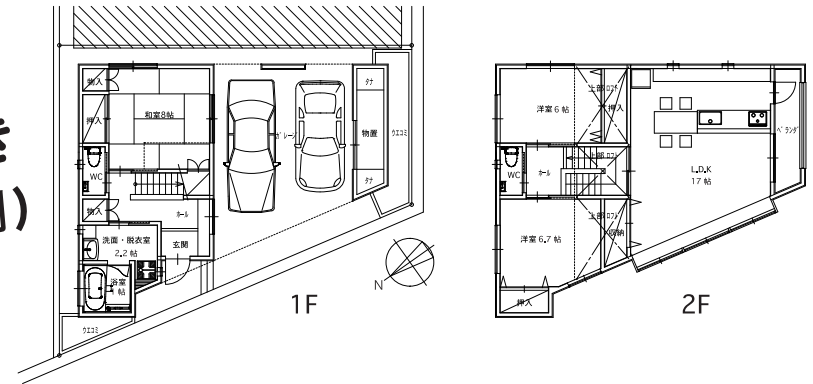

郷屋川売地

95m²

建築条件付き
住宅計画案(例)

五泉市 住宅取得補助金 使えます

株式会社 インテリアかろう 不動産部

TEL (0250) 42-4756

株式会社 近藤建設
近藤建設一級建築士事務所

TEL (0250) 43-5191